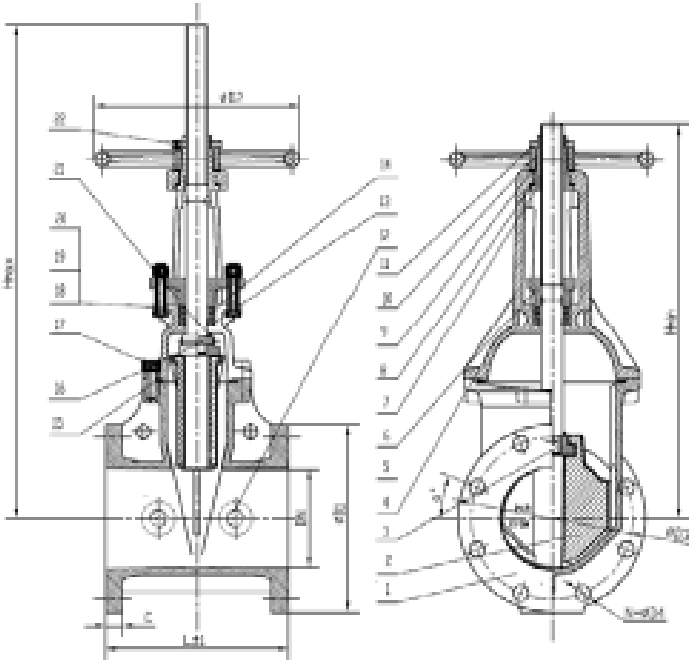

Malzeme Listesi

No.	Adı	Miktarı	Malzeme
1	Gövde	1	ASTM A536 65-45-12
2	Sürgü	1	ASTM A536 65-45-12 + EPDM
3	Mil	1	AISI SS304/SS302
4	Kapak	1	ASTM A536 65-45-12
5	Sürgü somunu	1	ASTM A351 CF8
6	Salmastra baskısı	1	ASTM A536 65-45-12
7	Mil somunu	1	ASTM B62
8	Mil somunu pulu	1	ASTM B16
9	Volan pulu	1	ASTM B16
10	Volan	1	ASTM A536 65-45-12
11	Volan somunu	1	ASTM B62
12	Kapak	2	ASTM B16
13	Salmastra contası	1	EPDM
14	Salmastra	1	PTFE
15	Kapak contası	1	EPDM
16	Diş açıcı pim	1	ASTM SS316
17	Altıgen soket Kapak vidası	8	GR 8.8
18	Somun	2	ASTM SS304
19	SQ cıvata	2	ASTM SS304
20	Yay pulu	2	ASTM SS304
21	O Ring	1	EPDM
22	Altıgen soket Kapak vidası	1	ASTM SS316

Basınç ve Sıcaklık

Maks. çalışma Basıncı :

300PSI / 21 Bar

Çalışma Sıcaklığı

-10°C ila 120°C

Flanşlı Uçlar:

ANSI B16.1 s n f

125/150/250 EN1092-2

PN10/PN16 BS10

AWWA C515 / BS5163 uygunluğu bulunur

Füzyon Bağlı Epoksi Kaplı İç ve Dış RAL3002

Tasarım ve malzemeler bildirimde bulunmaksızın değiştirilebilir.

R0012B/T